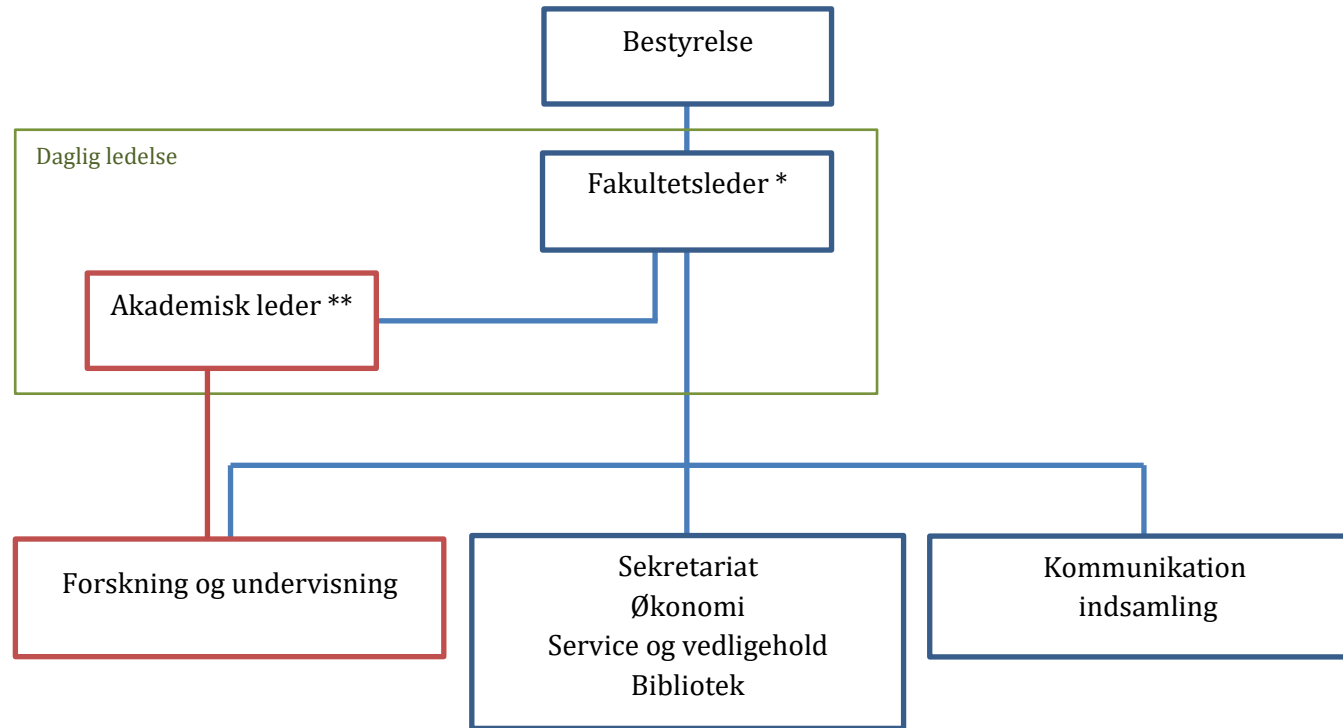

Ledelsesstruktur – daglig ledelse

* Fakultetslederen er direktør med ansvar for strategi og udvikling og personaleansvarlig for alle ansatte.

** Den akademiske leder er formand for lærerrådet og øverste faglige leder for forskning og undervisning på MF.